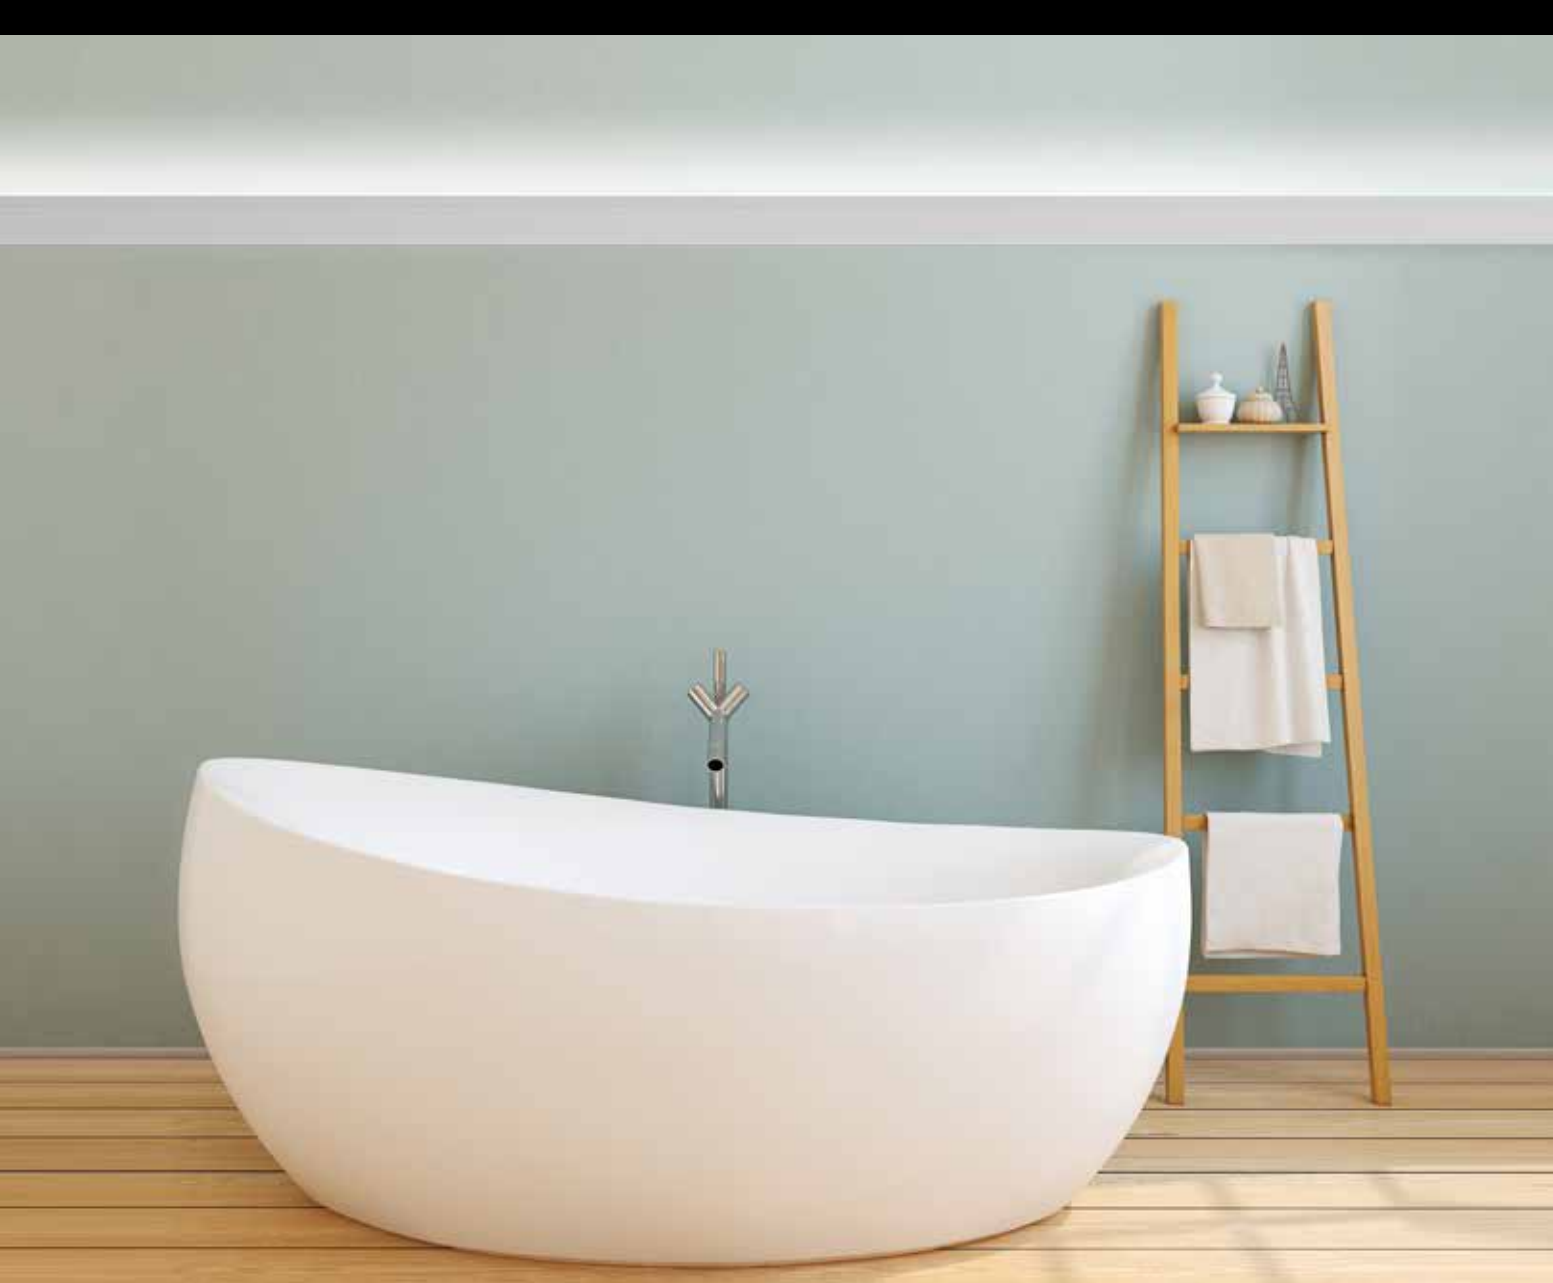

CORNICI
LUMINOSE
LED
CB 197 LED

CM 14,4X3,8

L 150 CM

NON SONO
COMPRESI
LUCI LED